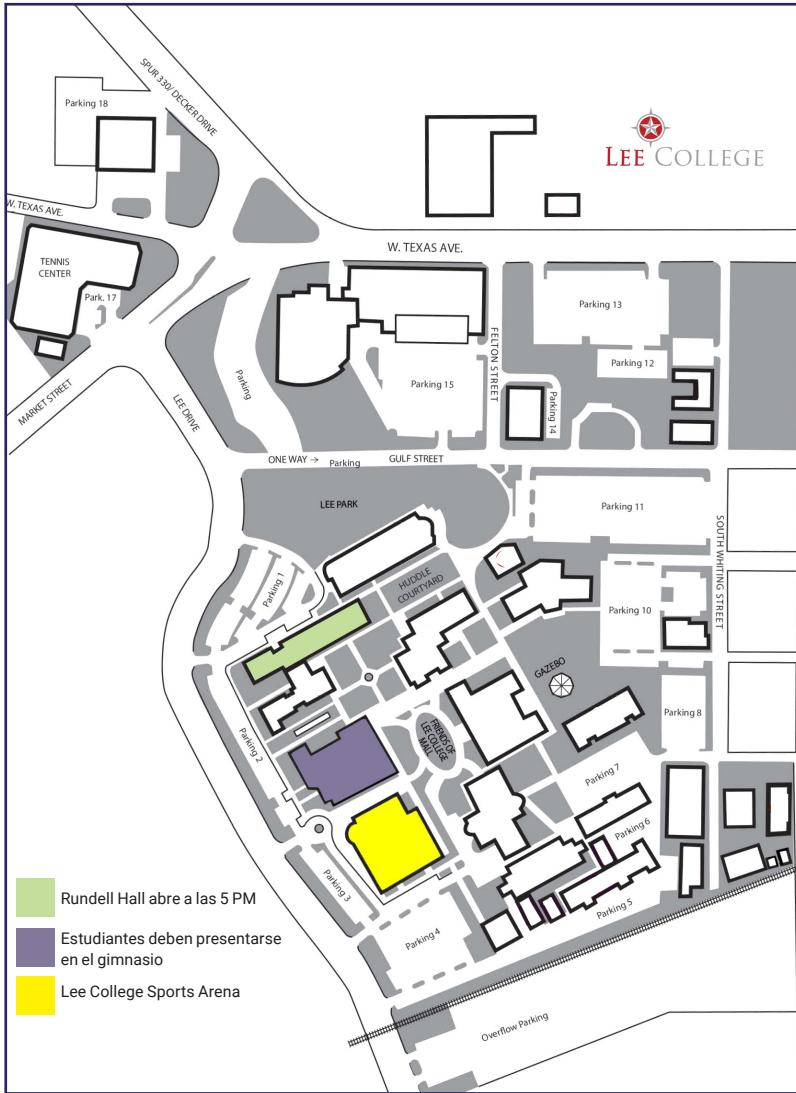

PREPARATORIA DE COLEGIO TEMPRANO Y LA PREPARTORIA DE CARRERAS TÉCNICAS STUART EN LEE COLLEGE

Las ceremonias de graduación de GCCISD para la Preparatoria IMPACT y la Preparatoria de Carreras Técnicas Stuart se llevará a cabo el martes 19 de mayo de 2026 en la arena de deportes de Lee College, ubicado en 200 Lee Drive, Baytown, Texas.

La graduación de Stuart Career Tech High School comenzará a las 5:00 PM para facilitar el flujo de tráfico, se recomienda que los familiares comiencen a llegar a partir de las 4:00 PM.

La graduación de IMPACT Early College High School comenzará a las 7:30 p. m. Los familiares pueden comenzar a llegar a partir de las 6:30 PM.

- El estacionamiento es por orden de llegada y está disponible en cualquier área de estacionamiento permitida de Lee College.
- No se permite apartar asientos.
- Por favor, no deje asientos vacíos entre personas. Los asistentes deben recorrer completamente la fila para asegurar que todos los asientos se utilicen.
- Se permite agua embotellada.
- Se permiten cámaras.
- No se permite ingresar a la ceremonia con los siguientes artículos: bocinas de aire, objetos que generen ruido artificial, globos, floreros de vidrio, letreros, pancartas, trípodes ni regalos envueltos.
- Rundell Hall estará abierto antes de la ceremonia.

TODAS LAS GRADUACIONES

¡RAMOS DE FLORES HERMOSOS!

Disponibles para comprar en las graduaciones de GCCISD. Escanea el código QR para hacer tu pedido con anticipación. Recoge tu orden el día de la graduación.