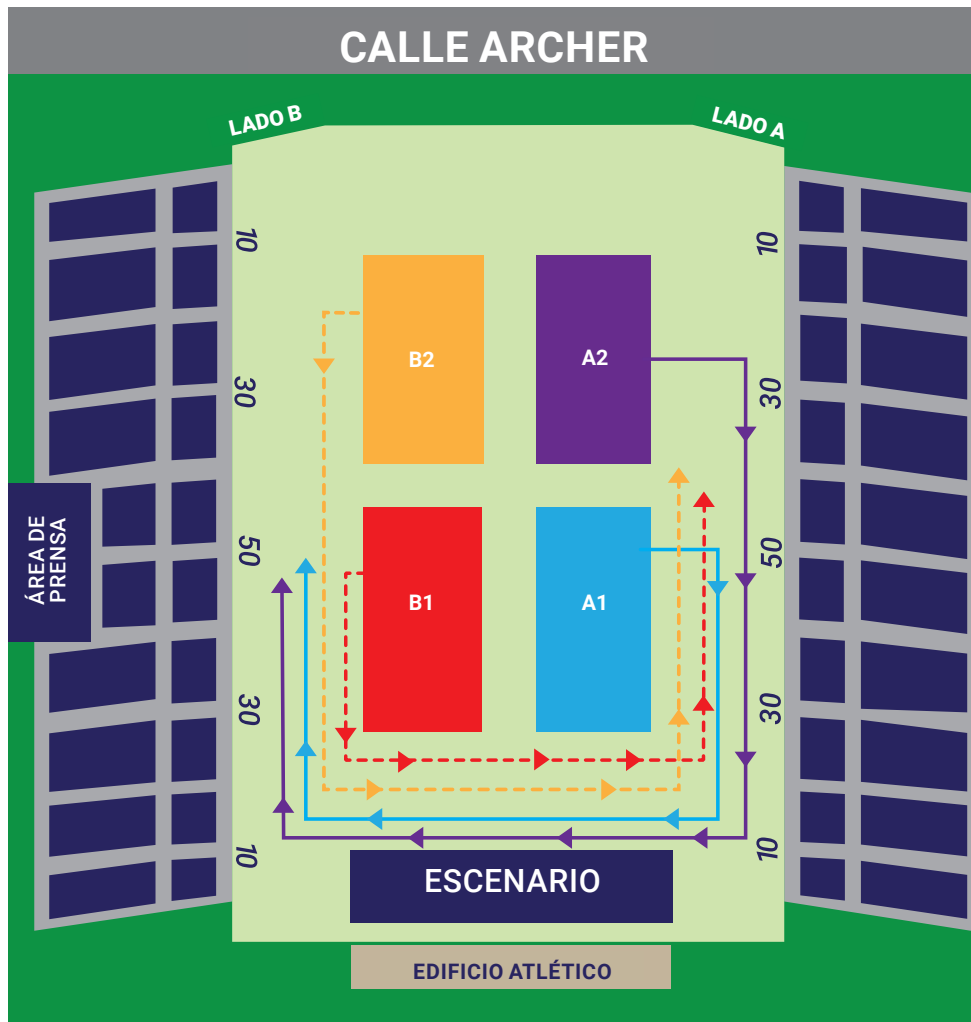

#SCTHSCCLASSOF2026 #IMPACTCLASSOF2026
#GCMCLASSOF2026 #RSSCLASSOF2025
#RELCLASSOF2026

GCM, RSS Y REL EN EL ESTADIO STALLWORTH

DISTRIBUCIÓN DE ASIENTOS PARA GRADUADOS

Esta distribución ha sido diseñada para brindar a las familias una mejor vista a los graduados mientras recorren el escenario para recibir su diploma. (Estos asientos son aproximados y podrían cambiar el día de la graduación.)